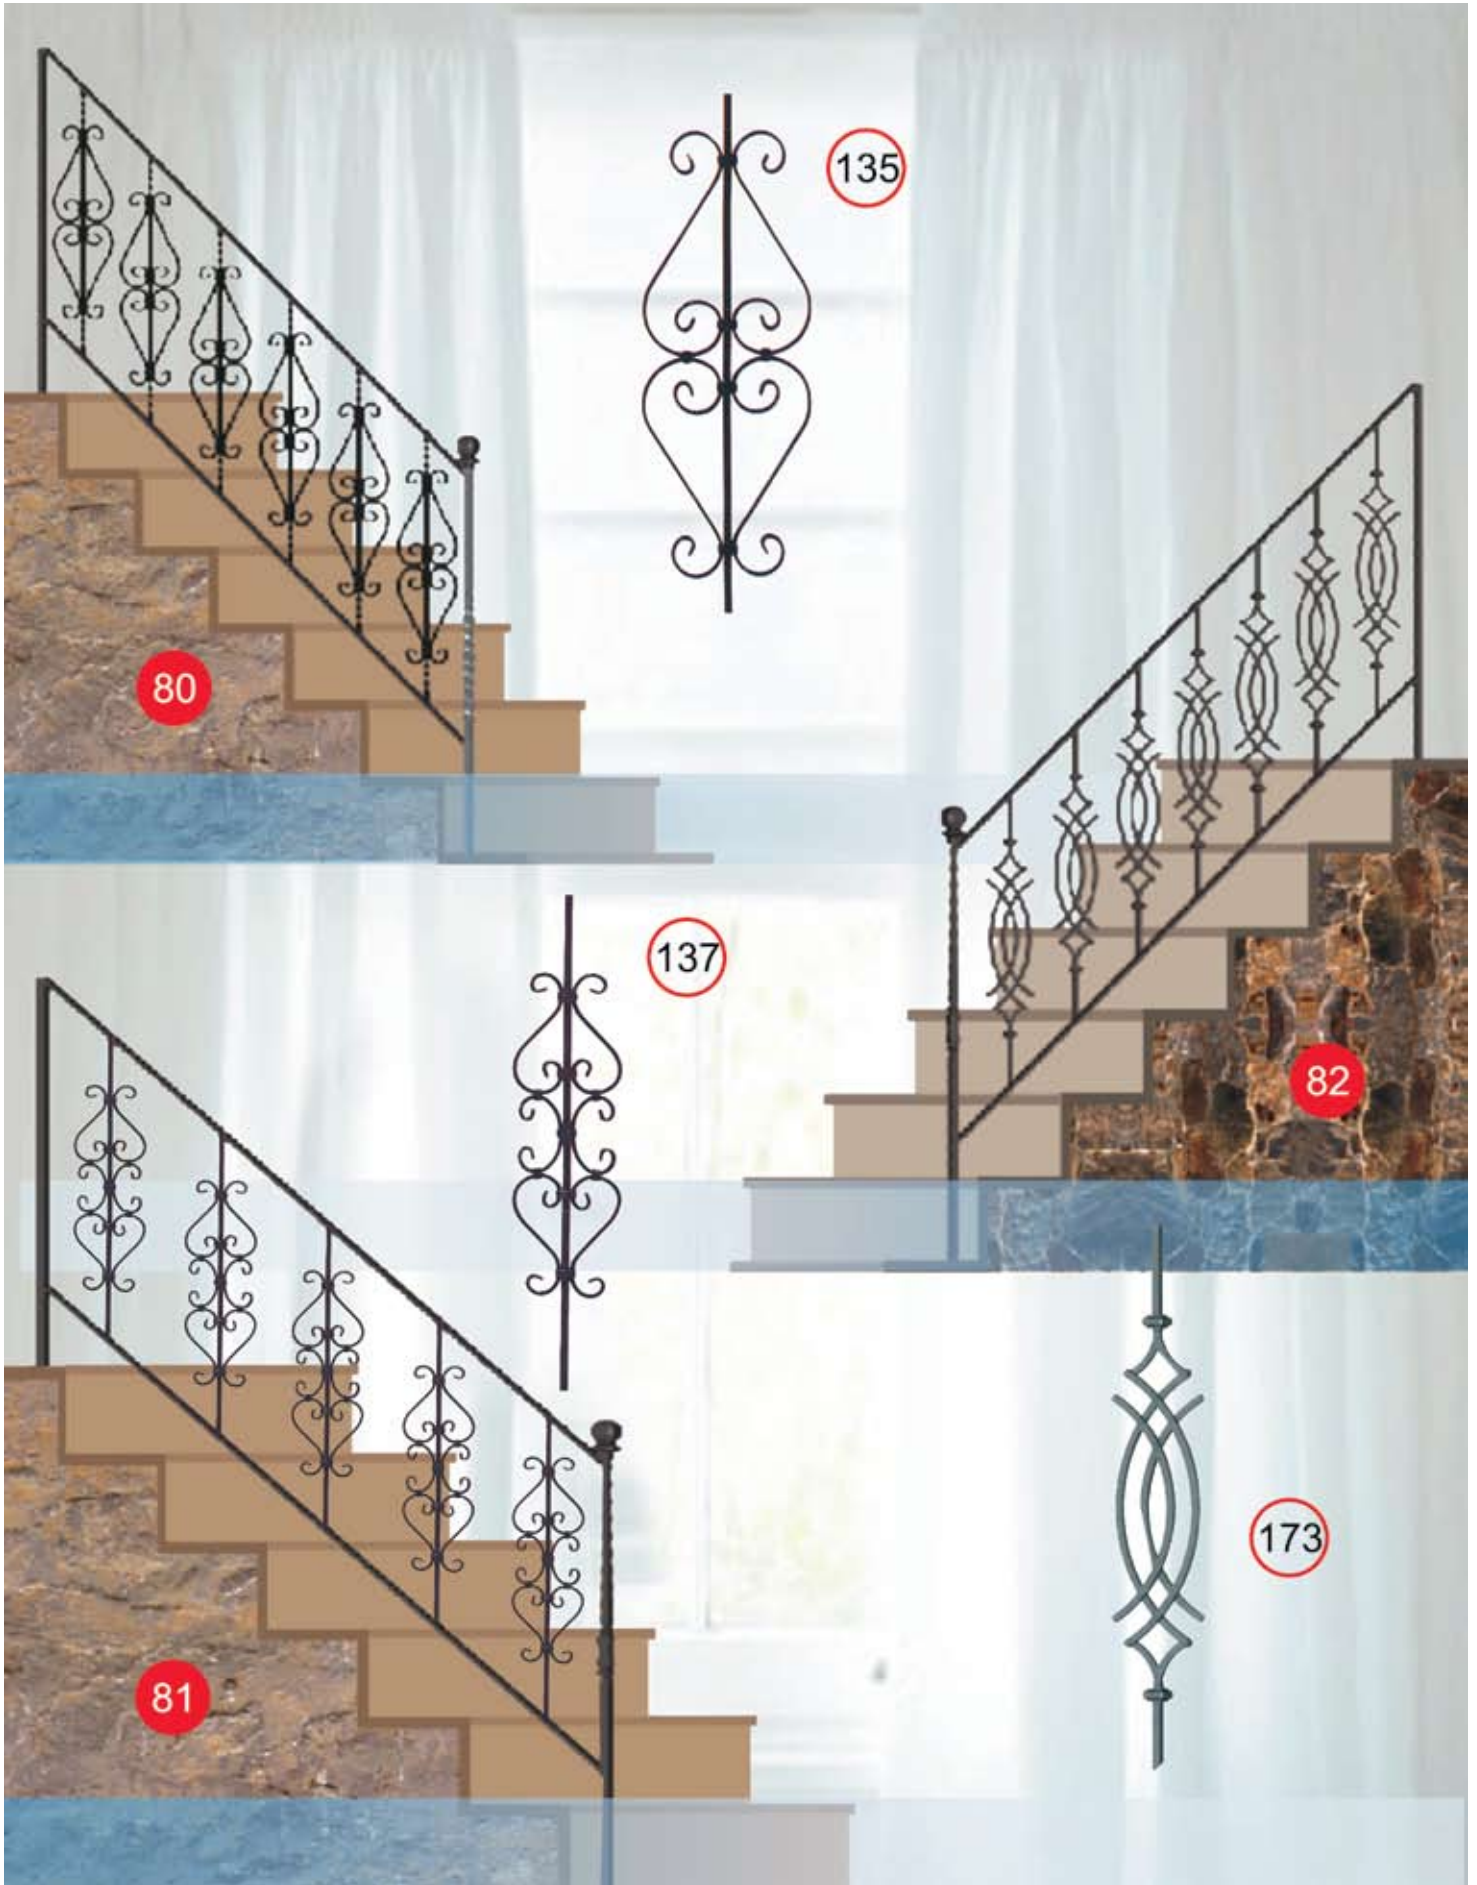

76

221

≠ 14 x 6mm
GxY
240 X 800 mm

77

150

∅ 12-14 mm
GxY mm
190x800 mm

183

Ø 12-14 mm
Y 800 mm

187

Ø 12 - 14 mm
Y 800 mm

188

Ø 12 - 14 mm
Y 800 mm

393

394

395

396

83

84

85

ΠΟΡΤΕΣ ΜΕ ΛΑΜΑΡΙΝΕΣ ΔΙΑΤΡΗΤΕΣ

86

87

ΠΟΡΤΕΣ LASER

88