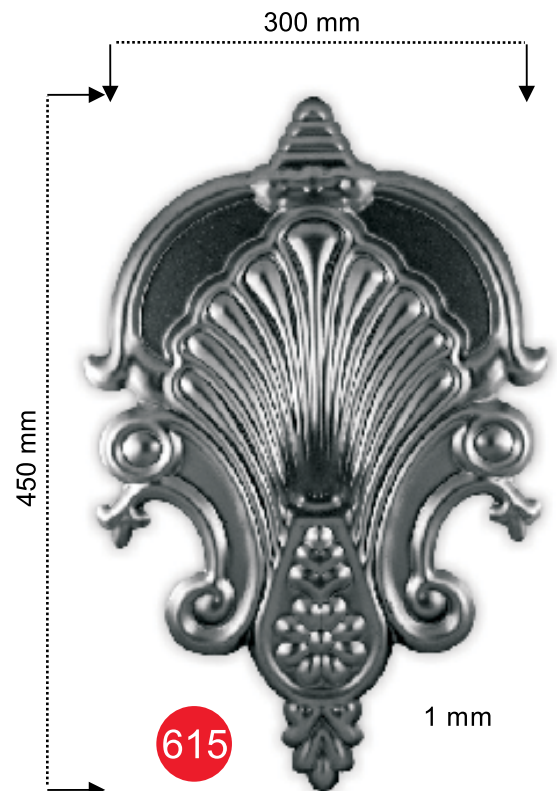

568

80X80 mm
1 mm

569

100X100 mm
1 mm

570

120X120 mm
1 mm

571

50X100 mm
1 mm

572

40X80 mm
1 mm

573

40X60 mm
1 mm

574

30X60 mm
1 mm

575

30X50 mm
1 mm

Διακοσμητικά

Διακοσμητικοί Κόμποι

Διακοσμητικοί Κόμποι

Διακοσμητικά - Λαμαρίνας

Διακοσμητικά - Λαμαρίνας

632

Y=19mm \varnothing 44mm
12x12 mm

633

Y=19mm \varnothing 44mm
14x14 mm

634

Y=19mm \varnothing 44mm
16x16 mm

635

Y=22mm \varnothing 57mm
20x20 mm

636

Y=30mm \varnothing 80mm
25x25 mm

637