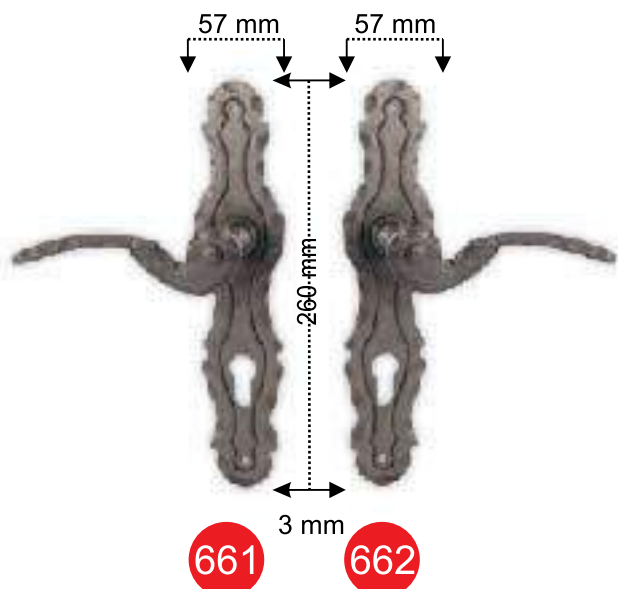

Διακοσμητικά