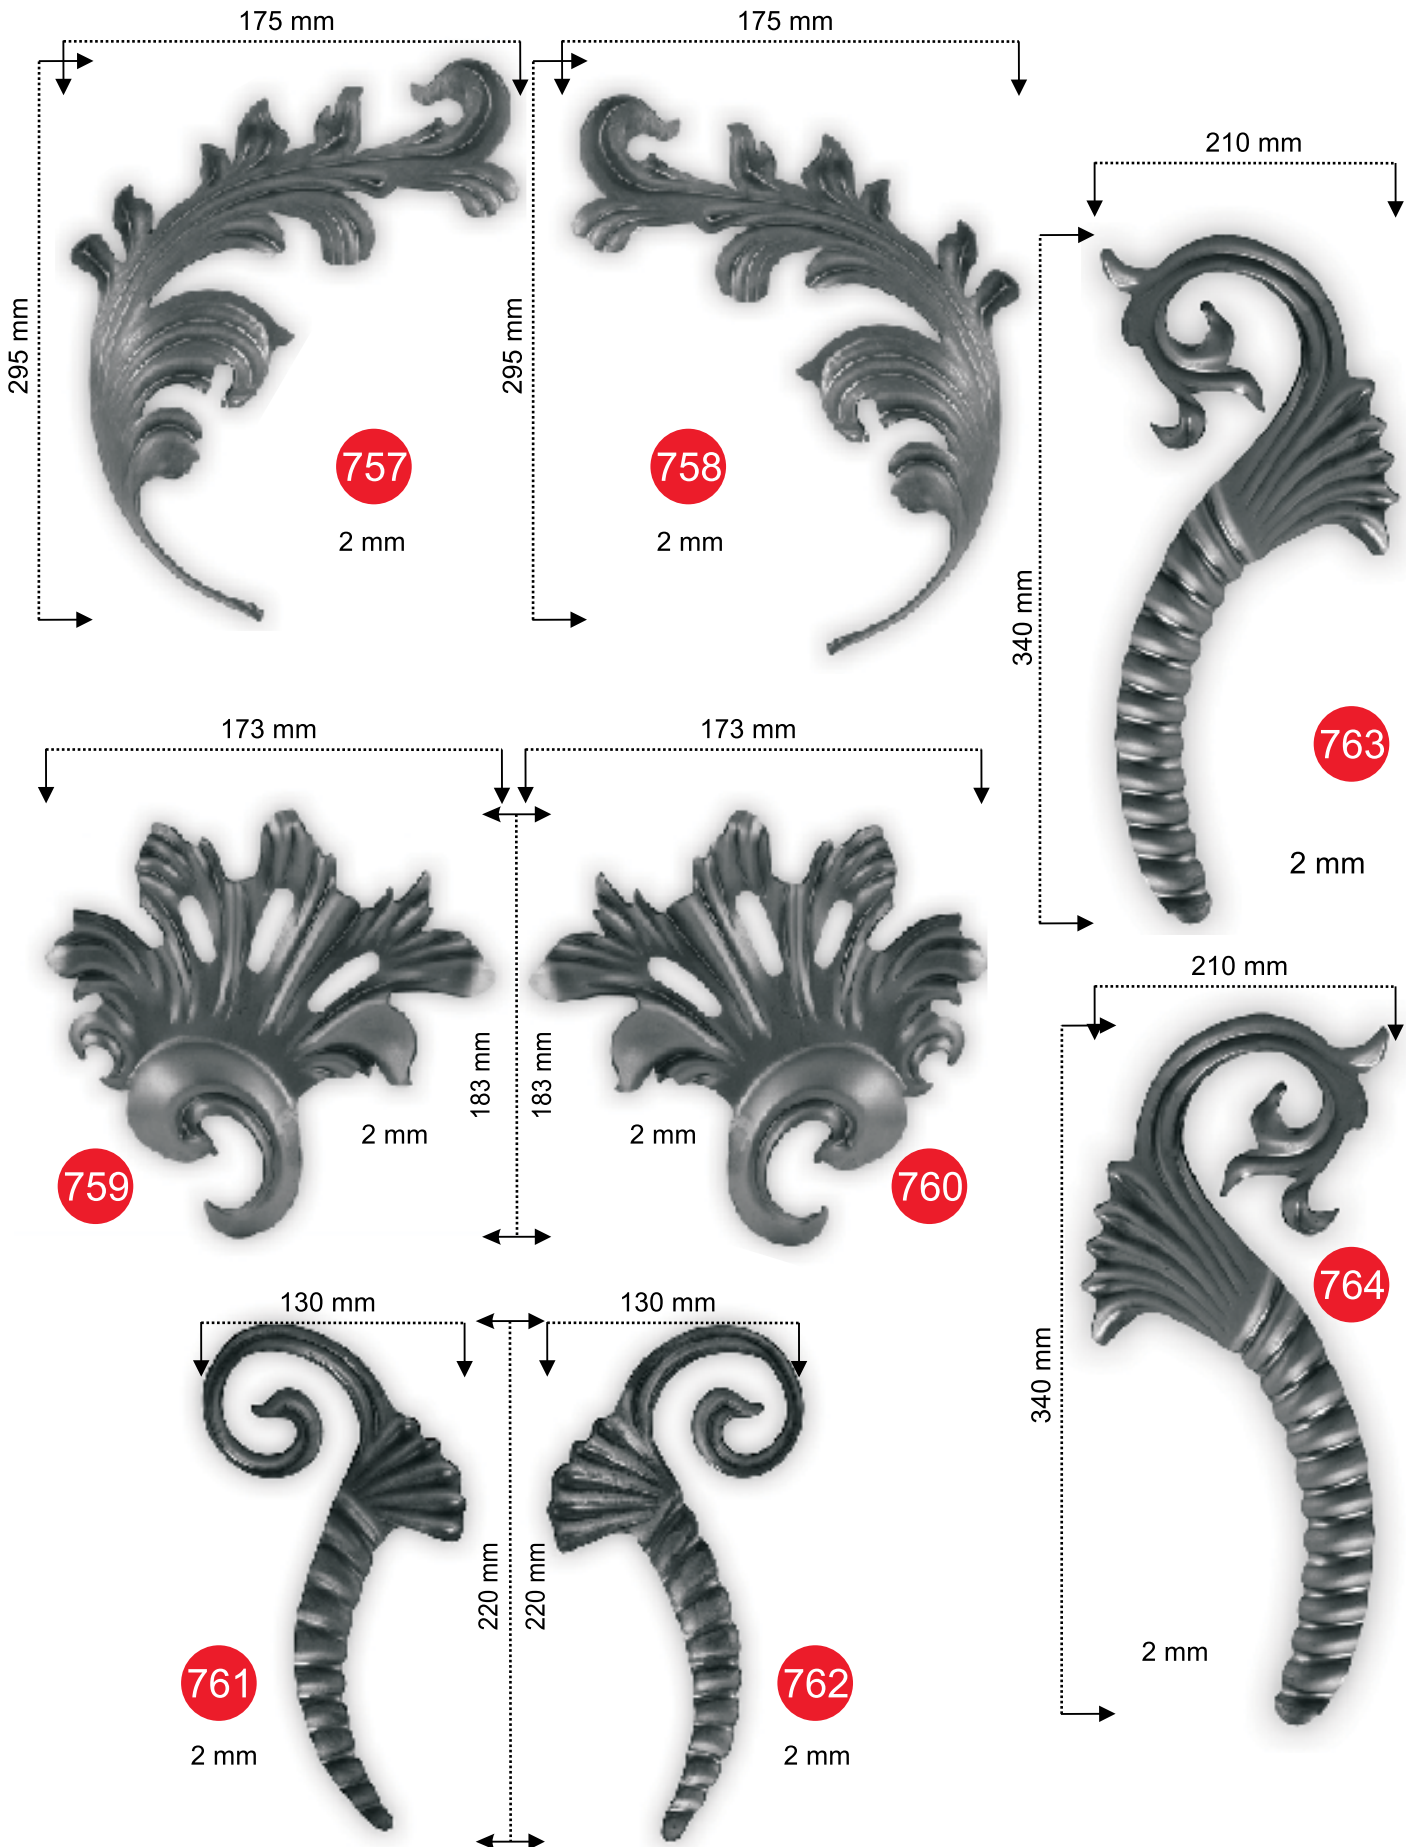

Διακοσμητικά

665

137X52X75 mm

666

142X54X90 mm

667

142X54X90 mm

668

121X69X95 mm

669

121X69X95 mm

670

671

148X50X89 mm

672

148X50X89 mm

673

674

676

677

678

679

675

Ø 70 mm
1 mm

Ø 103 mm
16x16 mm

797

Ø 103 mm
20x20 mm

798

Ø 103 mm
25x25 mm

799

Ø 103 mm
30x30 mm

800