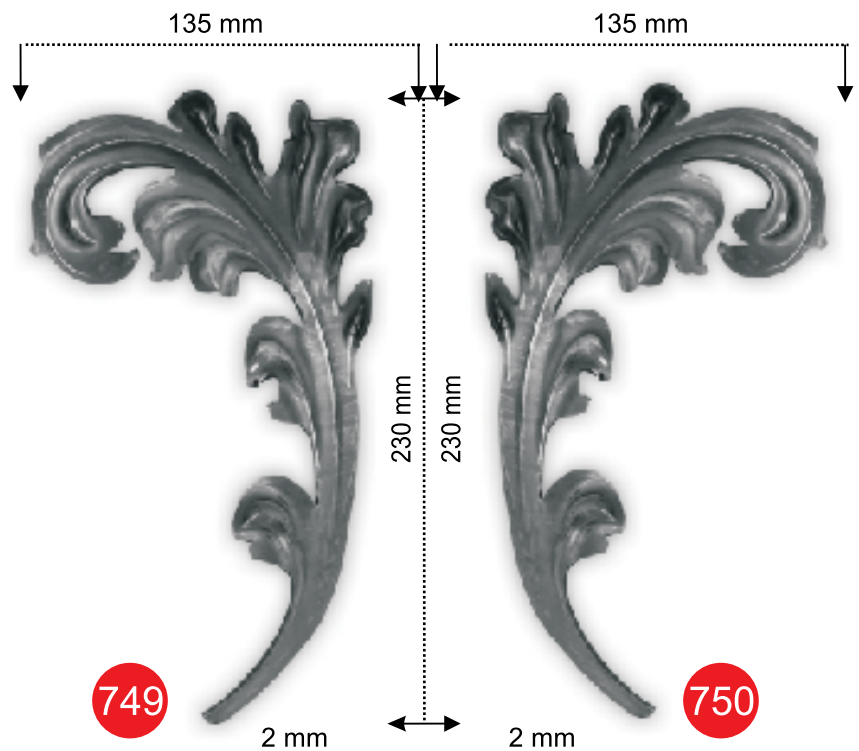

Διακοσμητικά

665

137X52X75 mm

666

142X54X90 mm

667

142X54X90 mm

668

121X69X95 mm

669

121X69X95 mm

670

671

148X50X89 mm

672

148X50X89 mm

673

674

676

677

678

679

675

Ø 70 mm
1 mm

Ø 103 mm
16x16 mm

797

Ø 103 mm
20x20 mm

798

Ø 103 mm
25x25 mm

799

Ø 103 mm
30x30 mm

800