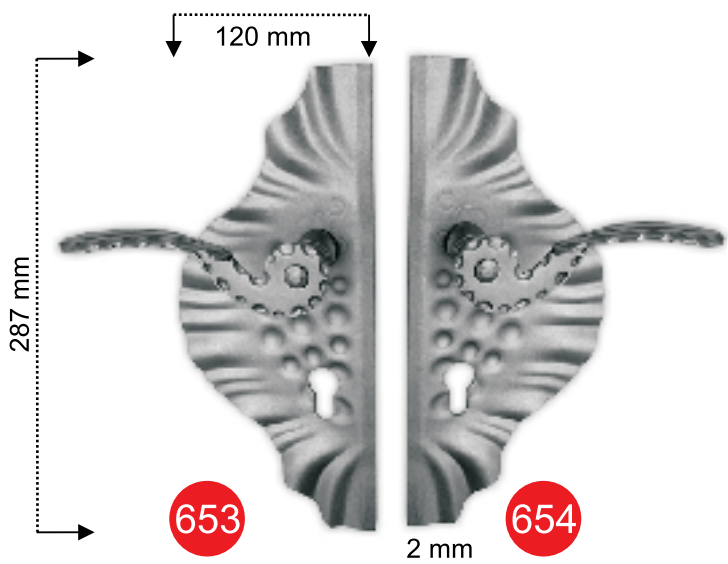

Διακοσμητικά