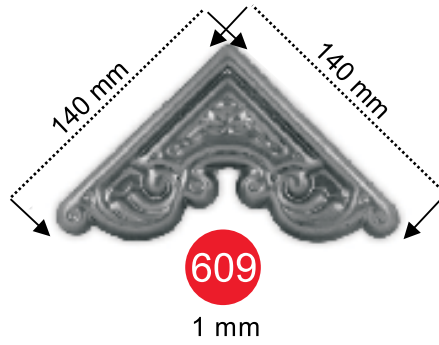

Διακοσμητικά

Διακοσμητικοί Κόμποι

Διακοσμητικοί Κόμποι

Διακοσμητικά - Λαμαρίνας

Διακοσμητικά - Λαμαρίνας

632

Y=19mm \varnothing 44mm
12x12 mm

633

Y=19mm \varnothing 44mm
14x14 mm

634

Y=19mm \varnothing 44mm
16x16 mm

635

Y=22mm \varnothing 57mm
20x20 mm

636

Y=30mm \varnothing 80mm
25x25 mm

637