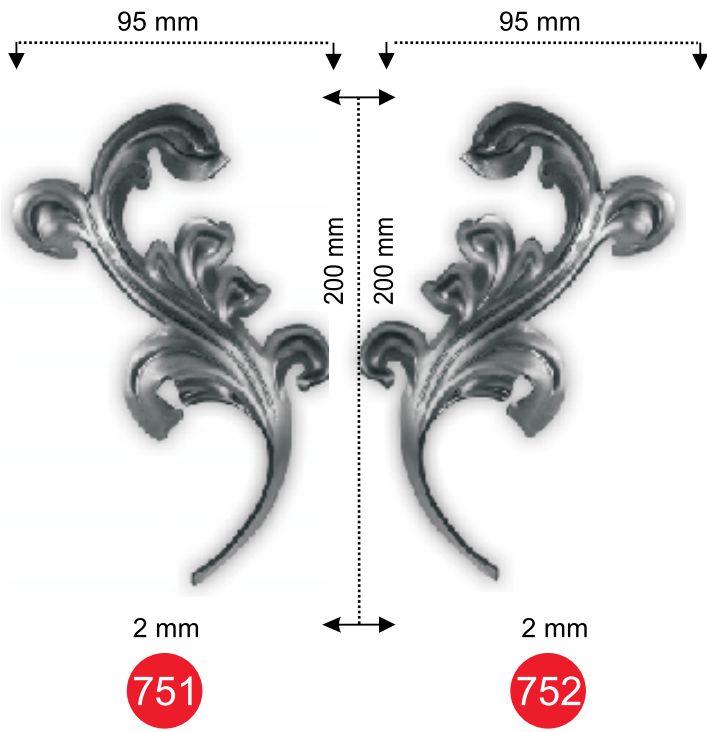

Y=28mm \varnothing 120mm
80x80 mm

642

Y=28mm \varnothing 142mm
100x100 mm

643

Y=22mm 67x45mm
30x10 mm

644

Y=22mm 75x45mm
40x10 mm

645

Διακοσμητικά

665

137X52X75 mm

666

142X54X90 mm

667

142X54X90 mm

668

121X69X95 mm

669

121X69X95 mm

670

671

148X50X89 mm

672

148X50X89 mm

673

674

676

677

678

679

675

Ø 70 mm
1 mm