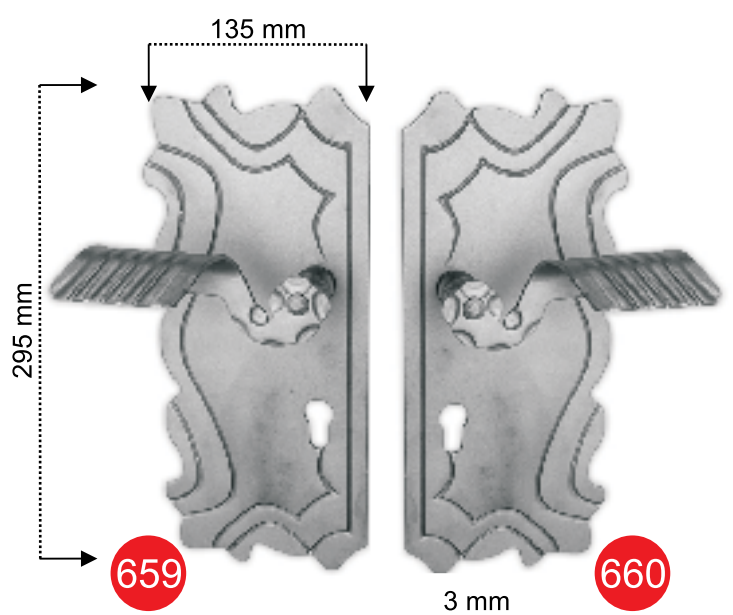

Διακοσμητικά